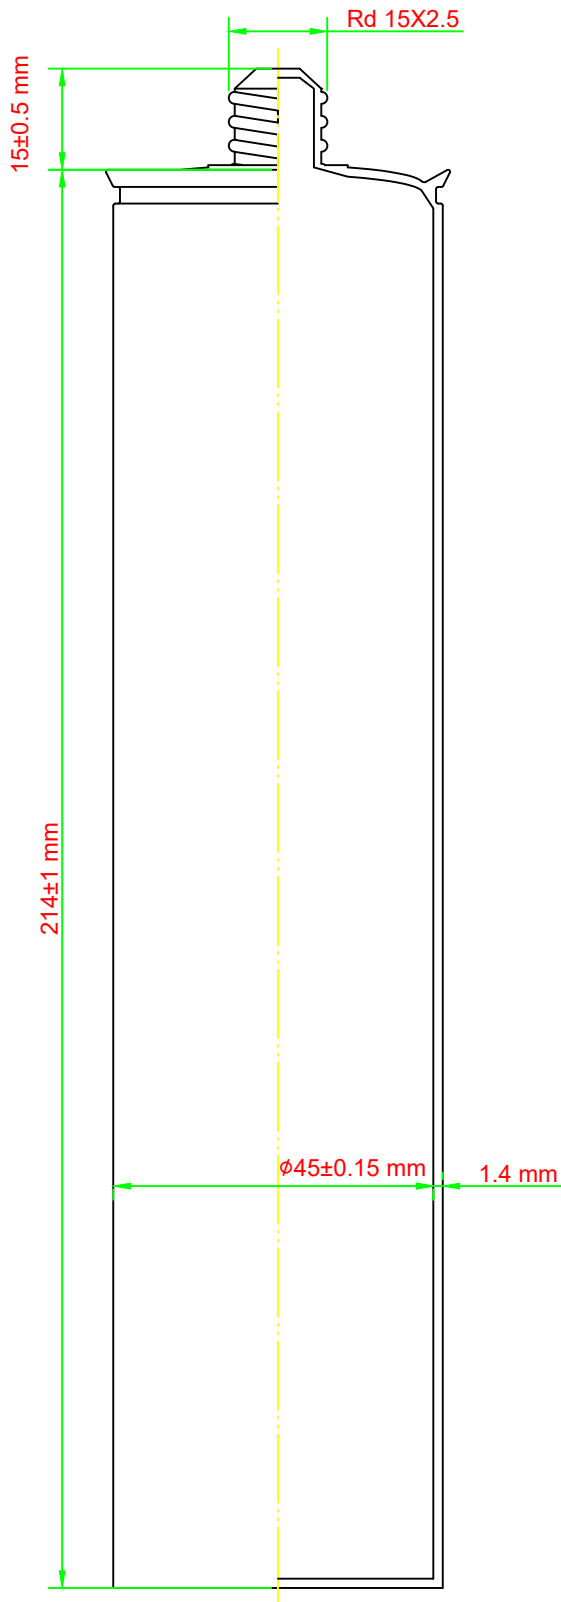

Long Thames

#7CARTRIDGE

Material: PE

Long Thames Enterprise Co., Ltd.

Tel: +886-2-26192800 , +886-2-26192810

Fax: +886-2-26192820

E-mail: business@long-thames.com.tw